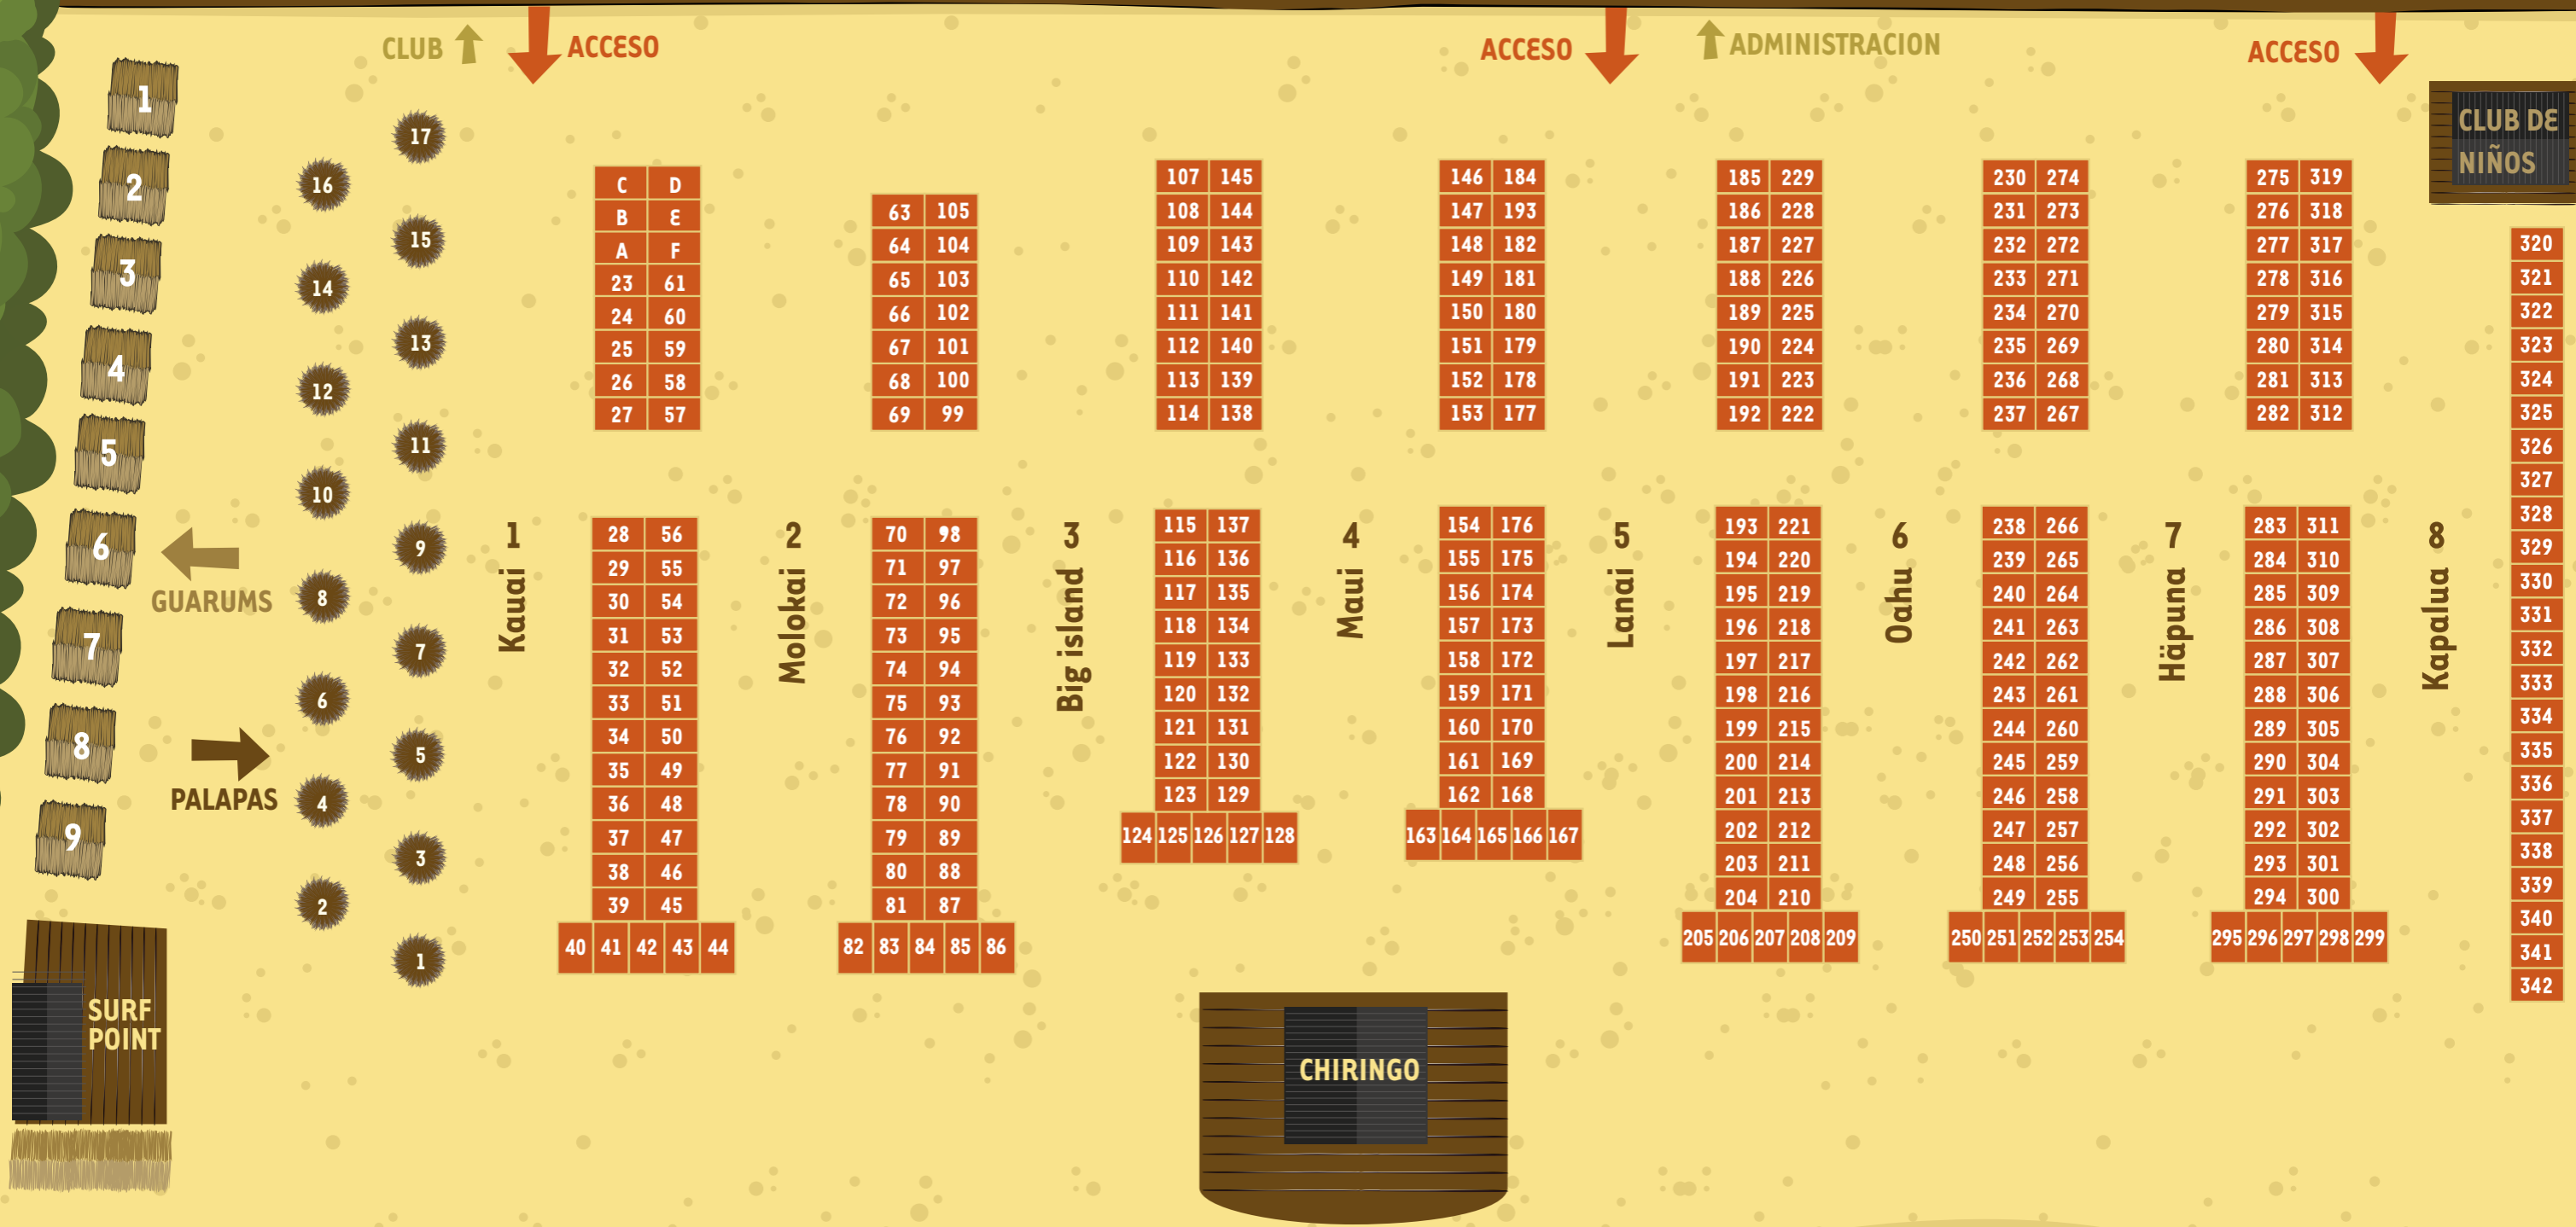

UBICACIÓN DE CARPAS, SOMBRILLAS Y GUARUMS

C	D
B	E
A	F
23	61
24	60
25	59
26	58
27	57

63	105
64	104
65	103
66	102
67	101
68	100
69	99

107	145
108	144
109	143
110	142
111	141
112	140
113	139
114	138

146	184
147	193
148	182
149	181
150	180
151	179
152	178
153	177

185	229
186	228
187	227
188	226
189	225
190	224
191	223
192	222

230	274
231	273
232	272
233	271
234	270
235	269
236	268
237	267

275	319
276	318
277	317
278	316
279	315
280	314
281	313
282	312

Kauai 1

28	56			
29	55			
30	54			
31	53			
32	52			
33	51			
34	50			
35	49			
36	48			
37	47			
38	46			
39	45			
40	41	42	43	44

Molokai 2

70	98			
71	97			
72	96			
73	95			
74	94			
75	93			
76	92			
77	91			
78	90			
79	89			
80	88			
81	87			
82	83	84	85	86

Big Island 3

115	137			
116	136			
117	135			
118	134			
119	133			
120	132			
121	131			
122	130			
123	129			
124	125	126	127	128

Oahu 6

238	266			
239	265			
240	264			
241	263			
242	262			
243	261			
244	260			
245	259			
246	258			
247	257			
248	256			
249	255			
250	251	252	253	254

Hapuna 7

283	311			
284	310			
285	309			
286	308			
287	307			
288	306			
289	305			
290	304			
291	303			
292	302			
293	301			
294	300			
295	296	297	298	299